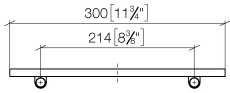

83 482 970

- largeur 300 mm
- hauteur 26 mm
- saillie 100 mm
- sans grille

S'adapte aux gammes suivantes : TARA,
LISSÉ, META

	Bronze brossé	83 482 970-42
	Chrome	83 482 970-00
	Platine brossé	83 482 970-06
	Platine	83 482 970-08
	Dark Chrome	83 482 970-19
	Or clair	83 482 970-26
	Or clair brossé	83 482 970-27
	Laiton brossé (Or 23cts)	83 482 970-28
	Noir mat	83 482 970-33
	Champagne brossé (Or 22cts)	83 482 970-46
	Champagne (Or 22cts)	83 482 970-47
	Chrome brossé	83 482 970-93
	Dark Platinum brossé	83 482 970-99

83 482 970

mm [inches]

83 482 970

Les pièces pour les autres finitions peuvent être trouvées ici : [Chrome](#)

Liste des pièces de rechange

N°	Article Numéro	Désignation	Fréquence de montage	Délai de livraison
1	90 30 30 520 00-42	set	1	30
2	05 30 31 002 00 90	set de fixation	1	2
3	08 17 97 578-42	patte de fixation	1	60