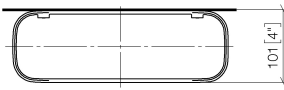

83 482 970

- largeur 300 mm
- hauteur 26 mm
- saillie 100 mm
- sans grille

S'adapte aux gammes suivantes : TARA,
LISSÉ, META

	Bronze brossé	83 482 970-42
	Chrome	83 482 970-00
	Platine brossé	83 482 970-06
	Platine	83 482 970-08
	Dark Chrome	83 482 970-19
	Or clair	83 482 970-26
	Or clair brossé	83 482 970-27
	Laiton brossé (Or 23cts)	83 482 970-28
	Noir mat	83 482 970-33
	Champagne brossé (Or 22cts)	83 482 970-46
	Champagne (Or 22cts)	83 482 970-47
	Chrome brossé	83 482 970-93
	Dark Platinum brossé	83 482 970-99

83 482 970

mm [inches]

83 482 970

Les pièces pour les autres finitions peuvent être trouvées ici : [Chrome](#)

Liste des pièces de rechange

N°	Article Numéro	Désignation	Fréquence de montage	Délai de livraison
1	90 30 30 520 00-42	set	1	30
2	05 30 31 002 00 90	set de fixation	1	2
3	08 17 97 578-42	patte de fixation	1	60