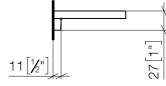

83 482 970

- largeur 300 mm
- hauteur 26 mm
- saillie 100 mm
- sans grille

S'adapte aux gammes suivantes : TARA,
LISSÉ, META

	Bronze brossé	83 482 970-42
	Chrome	83 482 970-00
	Platine brossé	83 482 970-06
	Platine	83 482 970-08
	Dark Chrome	83 482 970-19
	Or clair	83 482 970-26
	Or clair brossé	83 482 970-27
	Laiton brossé (Or 23cts)	83 482 970-28
	Noir mat	83 482 970-33
	Champagne brossé (Or 22cts)	83 482 970-46
	Champagne (Or 22cts)	83 482 970-47
	Chrome brossé	83 482 970-93
	Dark Platinum brossé	83 482 970-99

83 482 970

mm [inches]

83 482 970

Les pièces pour les autres finitions peuvent être trouvées ici : [Chrome](#)

Liste des pièces de rechange

N°	Article Numéro	Désignation	Fréquence de montage	Délai de livraison
1	90 30 30 520 00-42	set	1	30
2	05 30 31 002 00 90	set de fixation	1	2
3	08 17 97 578-42	patte de fixation	1	60